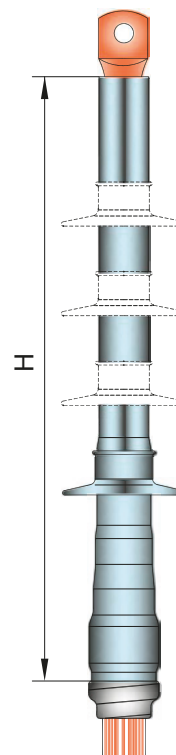

ECOLD TES 72

Terminali da esterno per cavi unipolari - schermo fili Outdoor termination for 1 core cable with wire screen

Il corredo è composto da un elemento di controllo campo elettrico, guaine autoretraibili antiraccia e campane isolanti autoretraibili.

The kit consists of stress control element, cold-shrink anti-tracking bodies and rain sheds.

Conforme a norme/Compliant with standards
CENELEC HD 629.1 S2, CEI 20-62/1

Unipolare Estruso Fili - Single Core Polymeric Wire

Elenco dei kit disponibili per utilizzo con capicorda a crimpatura. Capicorda non inclusi.
List of available kits suitable for crimp lugs. Lugs not included.

Famiglia Prodotti Type	Tensioni Voltage U ₀ /U/U _{max} [kV]	Sezioni Cavi Cable Range [mm ²]	Rif. Ordine Ordering Info	Variante Armatura Armouring	Variante Schermo Cable Shield	H [mm]	Campane/Fase Rain Sheds/Core
EC TES 72	3,6/6/7,2	25/35	EC TES 0772 M 035 □ □	X	W	300	1
		50/95	EC TES 0772 M 095 □ □	X	W	300	1
		120/240	EC TES 0772 M 240 □ □	X	W	300	1
		300	EC TES 0772 M 300 □ □	X	W	300	1
		400/500	EC TES 0772 M 500 □ □	X	W	300	1
	6,35/11/12	25/50	EC TES 1272 M 050 □ □	X	W	340	1
		70/185	EC TES 1272 M 185 □ □	X	W	340	1
		120/240	EC TES 1272 M 240 □ □	X	W	340	1
		300/630	EC TES 1272 M 630 □ □	X	W	340	1
	8,7/15/17,5	25/50	EC TES 1772 M 050 □ □	X	W	340	1
		50/185	EC TES 1772 M 185 □ □	X	W	340	1
		120/240	EC TES 1772 M 240 □ □	X	W	340	1
		300/630	EC TES 1772 M 630 □ □	X	W	340	1
	12/20/24	25/50	EC TES 2472 M 050 □ □	X	W	400	2
		35/70	EC TES 2472 M 070 □ □	X	W	400	2
		50/185	EC TES 2472 M 185 □ □	X	W	400	2
		70/150	EC TES 2472 M 150 □ □	X	W	400	2
		120/240	EC TES 2472 M 240 □ □	X	W	400	2
		300/630	EC TES 2472 M 630 □ □	X	W	400	2
	19/33/36	35/70	EC TES 3672 M 070 □ □	X	W	650	4
95/240		EC TES 3672 M 240 □ □	X	W	650	4	
240/500		EC TES 3672 M 500 □ □	X	W	650	4	