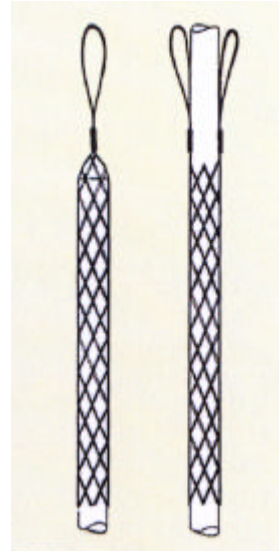

General Duty Pulling Stockings

Double Weave, Flexible Eye(s)

Dia Range mm	Min Breaking Strength (kg)	Product No	
		Single Eye	Double Eye
10 - 20	1,860	E-546-1021	E-546-1022
20 - 30	2,256	E-546-2021	E-546-2022
30 - 40	3,696	E-546-3021	E-546-3022
40 - 50	5,490	E-546-4021	E-546-4022
50 - 65	5,490	E-546-5021	E-546-5022
65 - 80	7,320	E-546-6521	E-546-6522
80 - 95	7,320	E-546-8021	E-546-8022
95 - 110	10,613	E-546-9521	E-546-9522
110 - 130	10,613	E-546-11021	E-546-11022
130 - 150	12,736	E-546-13022	E-546-13022
150 - 180	12,736	E-546-15021	E-546-15022

Grip Length - 10-95mm diameter = 600mm
 110-150mm diameter = 900mm